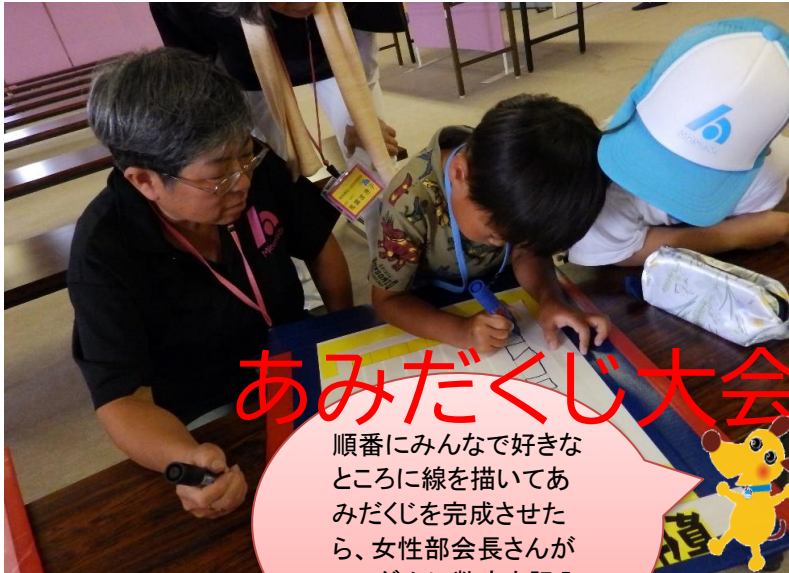

第13回 夏休み！移動租税教室

令和5年8月7日

THE CATS

- ◆ 会場の定員になり次第、入場制限となります。
- ◆ 多くのお客様がご覧出来ますように、座席は詰めて空席が出来ないようにご協力願います。
- ◆ 小さなお子様は抱っこ、または席利用をご案内スタッフまでお申し付けください。
- ◆ 開演 20 分前に開場いたします。必ずグループ全員お揃いで、ご入場ください。
- ◆ お連れ様がお揃いになってから、ご入場をお願いします。
- ◆ ネコの可愛らしさに、心を射抜かれるようにご注意ください。

受付では、コロナ感染予防対策として検温と消毒をし、熱中症対策としてひんやりタオルを準備しました。更に子供たちには法人会のロゴ入りの帽子とタオルをプレゼントしました。

あみだくじ大会

順番にみんなで好きなところに線を描いてあみだくじを完成させたら、女性部会長さんがランダムに数字を記入。

何が当たるかドキドキだなあ～！

女性部会の皆さん

夏休みの思い出
くさんできたかな？
楽しい一日をありが
とうございました！